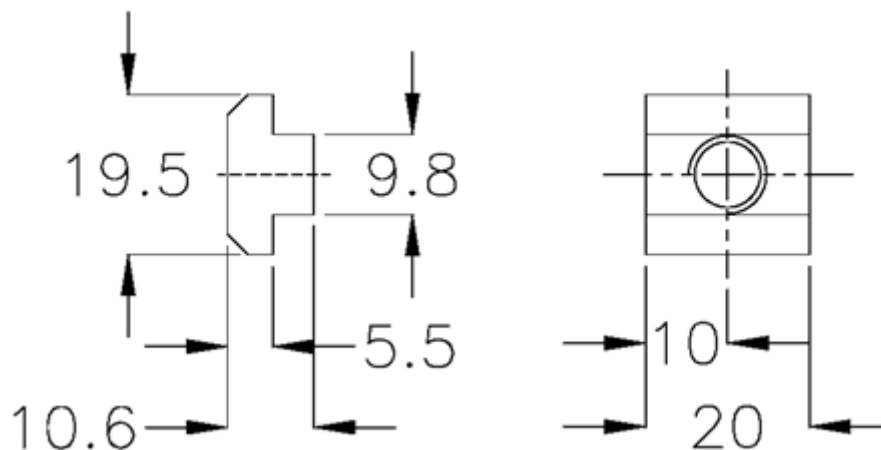

Varenummer: 0581421032

Beskrivelse: Hepco MCS T-stykke 1-242-1032 M8

## Mål

Gevind = M8

Vægt (kg) = 0.02